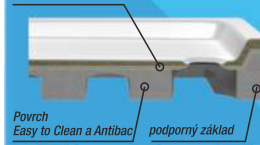

Povrch Easy to Clean a Antibac podporný základ