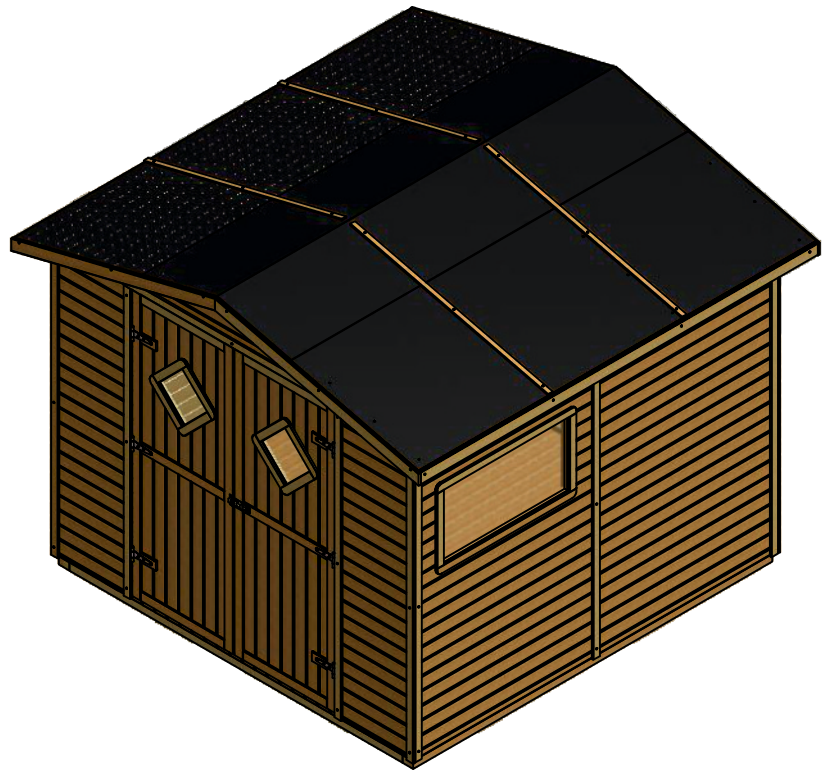

Werth-Holz SA

ul. Dworcowa 5

PL 66-330 Pszczew

Tel. +48 (95) 749 22 57

Fax. +48 (95) 749 22 58

Art. Nr 31030

NR.	SZT.			-	NR.	SZT.		
1	5		45x70x2184	-	20	2		13x45x1760
2	2		45x70x2350	-	21	2		13x68x2600
3	2		16x75x2350	-	22	4		13x68x1390
4	27		16x70x2350	-	23	2		45x58x1806
5	3		1175x1795	-	24	2		45x58x1806
6	1		1175x1773	-	25	2		13x45x1795
7	1		1175x1773	-	26	2		13x45x2085
8	1		1175x1795	-	A	337		4,0x30
9	1		507x1773	-	B-1	8		4,0x40
10	1		507x1773	-	B	60		4,0x60
11	2		322x2350	-	C	12		5,0x100
12	1		35x90x2282	-	D	8		5,0x80
13	4		710x1357	-	E	6		45x120
14	2		1175x1357	-	F	1		80x40
15	1		13x45x1335	-	G	1		80x40
16	1		660x1740	-	H	1		120x45
17	1		660x1740	-	I	3		2650x1000
18	4		8x30x1335	-	J	40		2,2x13
19	1		13x45x1425	-				