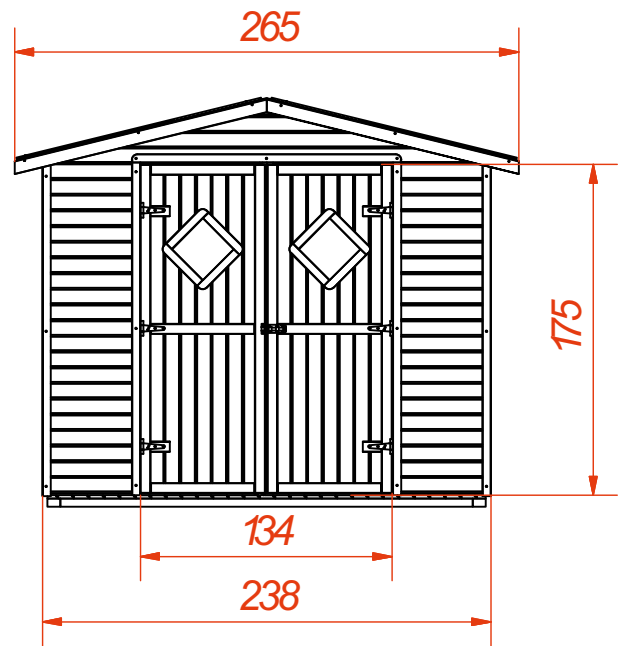

Werth-Holz SA

ul. Dworcowa 5

PL 66-330 Pszczew

Tel. +48 (95) 749 22 57

Fax. +48 (95) 749 22 58

Art. Nr 31030

NR.	SZT.			-	NR.	SZT.		
1	5		45x70x2184	-	20	2		13x45x1760
2	2		45x70x2350	-	21	2		13x68x2600
3	2		16x75x2350	-	22	4		13x68x1390
4	27		16x70x2350	-	23	2		45x58x1806
5	3		1175x1795	-	24	2		45x58x1806
6	1		1175x1773	-	25	2		13x45x1795
7	1		1175x1773	-	26	2		13x45x2085
8	1		1175x1795	-	A	337		4,0x30
9	1		507x1773	-	B-1	8		4,0x40
10	1		507x1773	-	B	60		4,0x60
11	2		322x2350	-	C	12		5,0x100
12	1		35x90x2282	-	D	8		5,0x80
13	4		710x1357	-	E	6		45x120
14	2		1175x1357	-	F	1		80x40
15	1		13x45x1335	-	G	1		80x40
16	1		660x1740	-	H	1		120x45
17	1		660x1740	-	I	3		2650x1000
18	4		8x30x1335	-	J	40		2,2x13
19	1		13x45x1425	-				