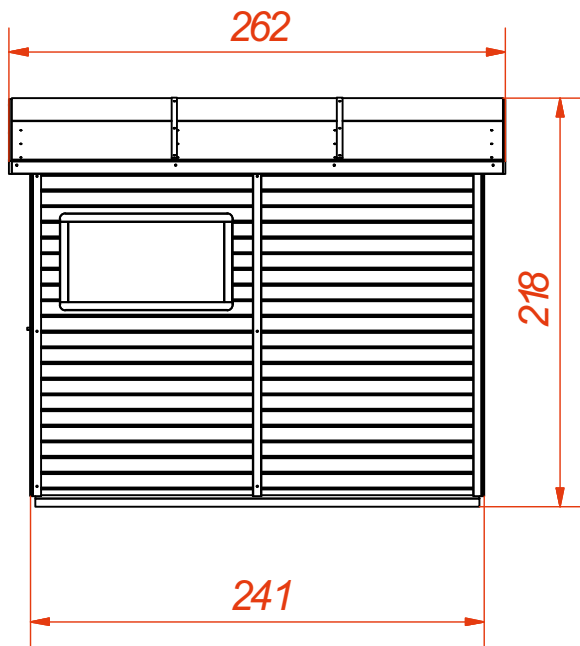

Werth-Holz SA

ul. Dworcowa 5

PL 66-330 Pszczew

Tel. +48 (95) 749 22 57

Fax. +48 (95) 749 22 58

Art. Nr 31030

NR.	SZT.			-	NR.	SZT.		
1	5		45x70x2184	-	20	2		13x45x1760
2	2		45x70x2350	-	21	2		13x68x2600
3	2		16x75x2350	-	22	4		13x68x1390
4	27		16x70x2350	-	23	2		45x58x1806
5	3		1175x1795	-	24	2		45x58x1806
6	1		1175x1773	-	25	2		13x45x1795
7	1		1175x1773	-	26	2		13x45x2085
8	1		1175x1795	-	A	337		4,0x30
9	1		507x1773	-	B-1	8		4,0x40
10	1		507x1773	-	B	60		4,0x60
11	2		322x2350	-	C	12		5,0x100
12	1		35x90x2282	-	D	8		5,0x80
13	4		710x1357	-	E	6		45x120
14	2		1175x1357	-	F	1		80x40
15	1		13x45x1335	-	G	1		80x40
16	1		660x1740	-	H	1		120x45
17	1		660x1740	-	I	3		2650x1000
18	4		8x30x1335	-	J	40		2,2x13
19	1		13x45x1425	-				